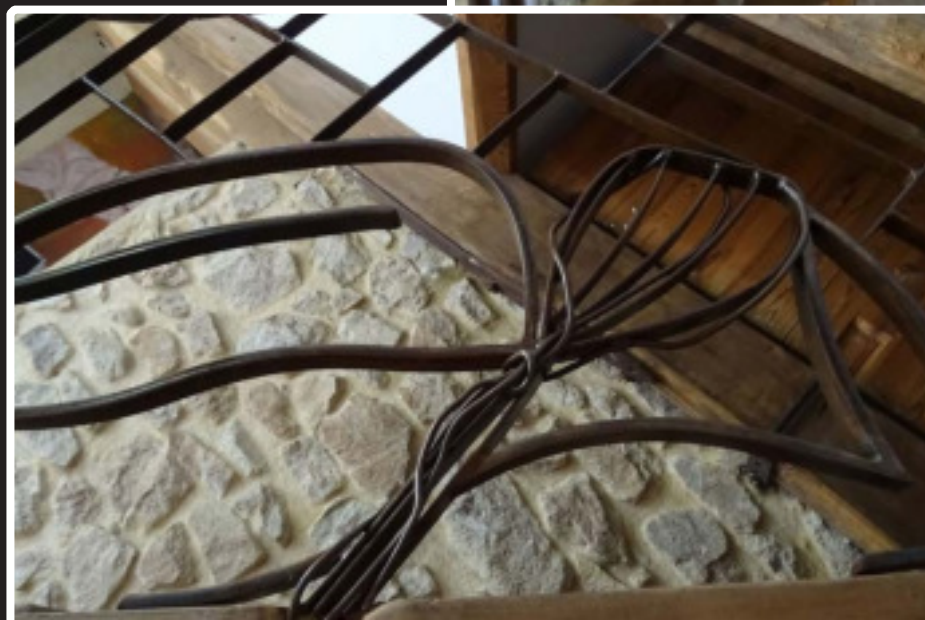

LE
FeR
SAVOIR