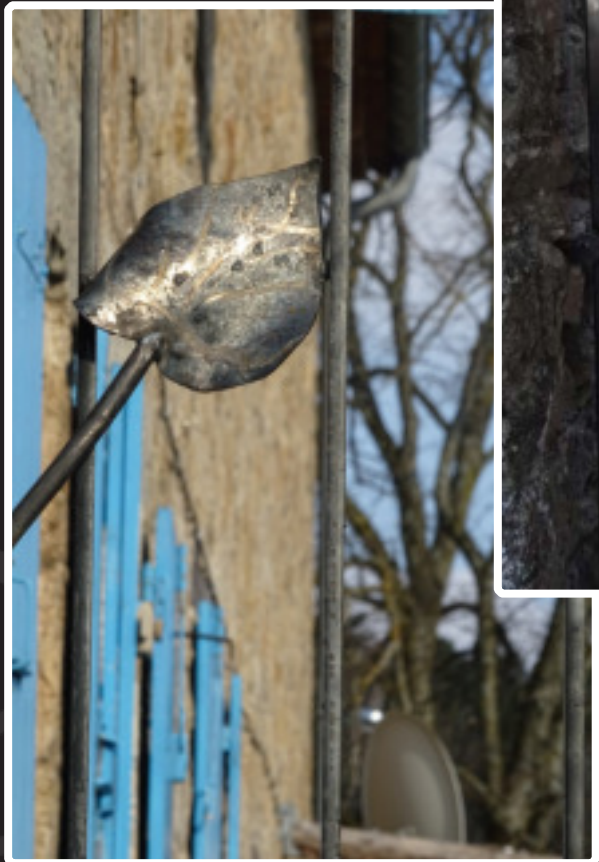

LE
FeR
SAVOIR

FERRONNERIE D'ART

Harmonisation des lieux de vie

Le Fer Savoir ou l'art de dompter les éléments

Ferronnier n'est pas un métier comme les autres.

Souvent manuel et utilitaire, il est également le moyen d'exprimer une émotion, comme tout art existant. Philippe Poulard, artisan métallier, a fait de son rêve un métier-passion.

Bûcheronnage, élagage, travaux acrobatiques. Autant d'activités physiques, et risquées, que réalisait Philippe Poulard lorsqu'il était entrepreneur de travaux forestiers. Jusqu'au jour où.

Une seconde d'inattention, un peu de malchance et l'accident est survenu, ouvrant la voie à une reconversion.

Vivant plus que jamais, l'artiste dédie aujourd'hui l'entier de son temps à réaliser des œuvres d'art avec les matériaux qui autrefois, dépourvus de sens artistique, faisaient partie de son quotidien. C'est ainsi qu'en 2007, Le Fer Savoir prend vie. L'artisan crée de nombreuses œuvres, toujours uniques, alliant l'ancien au moderne dans le respect de la matière et des traditions de la ferronnerie. Sa créativité se retrouve tant dans les mains courantes en fer forgé que dans l'horlogerie en bois et métal, en passant par des rampes d'escaliers aux allures de fresque, douches d'extérieur, pergolas aériennes ou encore des portails aux motifs uniques et en adéquation avec l'ambiance existante. La mise en mouvement de la matière et l'intégration dans l'espace de vie sont des éléments clés dans son processus de création. Des trophées pour des événements particuliers font également partie de ses réalisations, ainsi qu'une stèle commémorative dédiée à la Résistance et installée sur le site du Mont Gerbier-de-Jonc.

Créateur dans l'âme, ferronnerie, métallerie, forgeage sont devenus ses disciplines de prédilection.

LE
FeR
SAVOIR

LE
FeR
SAVOIR

LE
FeR
SAVOIR

LE
FeR
SAVOIR

LE
FeR
SAVOIR

LE
FeR
SAVOIR

LE
FeR
SAVOIR