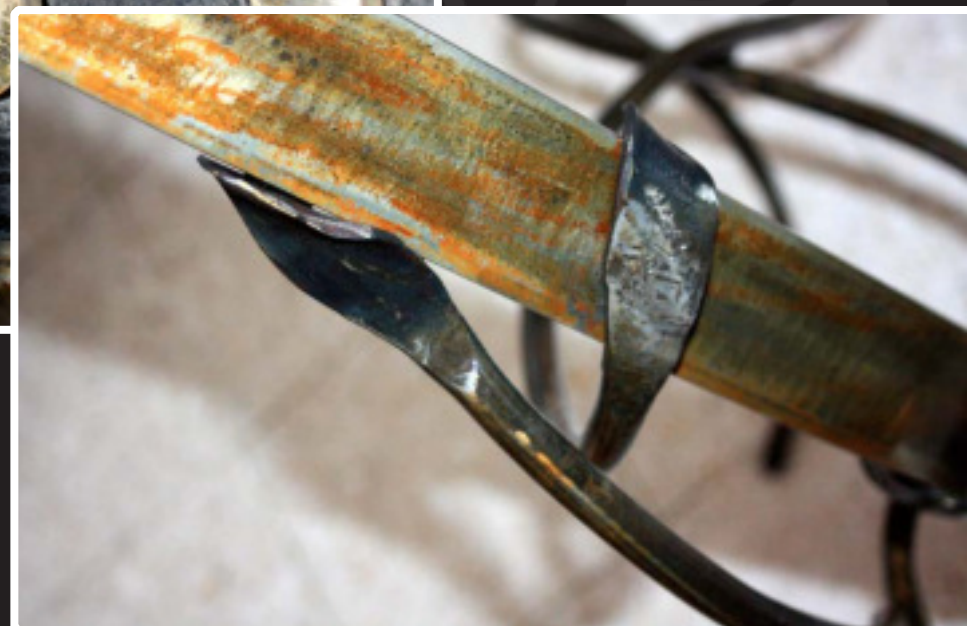

LE
FeR
SAVOIR

FERRONNERIE D'ART

Harmonisation des lieux de vie

Le Fer Savoir ou l'art de dompter les éléments

Ferronnier n'est pas un métier comme les autres.

Souvent manuel et utilitaire, il est également le moyen d'exprimer une émotion, comme tout art existant. Philippe Poulard, artisan métallier, a fait de son rêve un métier-passion.

Bûcheronnage, élagage, travaux acrobatiques. Autant d'activités physiques, et risquées, que réalisait Philippe Poulard lorsqu'il était entrepreneur de travaux forestiers. Jusqu'au jour où.

Une seconde d'inattention, un peu de malchance et l'accident est survenu, ouvrant la voie à une reconversion.

Vivant plus que jamais, l'artiste dédie aujourd'hui l'entier de son temps à réaliser des œuvres d'art avec les matériaux qui autrefois, dépourvus de sens artistique, faisaient partie de son quotidien. C'est ainsi qu'en 2007, Le Fer Savoir prend vie. L'artisan crée de nombreuses œuvres, toujours uniques, alliant l'ancien au moderne dans le respect de la matière et des traditions de la ferronnerie. Sa créativité se retrouve tant dans les mains courantes en fer forgé que dans l'horlogerie en bois et métal, en passant par des rampes d'escaliers aux allures de fresque, douches d'extérieur, pergolas aériennes ou encore des portails aux motifs uniques et en adéquation avec l'ambiance existante. La mise en mouvement de la matière et l'intégration dans l'espace de vie sont des éléments clés dans son processus de création. Des trophées pour des événements particuliers font également partie de ses réalisations, ainsi qu'une stèle commémorative dédiée à la Résistance et installée sur le site du Mont Gerbier-de-Jonc.

Créateur dans l'âme, ferronnerie, métallerie, forgeage sont devenus ses disciplines de prédilection.

LE
FeR
SAVOIR

LE
FeR
SAVOIR

LE
FeR
SAVOIR

LE
FeR
SAVOIR

LE
FeR
SAVOIR

LE
FeR
SAVOIR

LE
FeR
SAVOIR